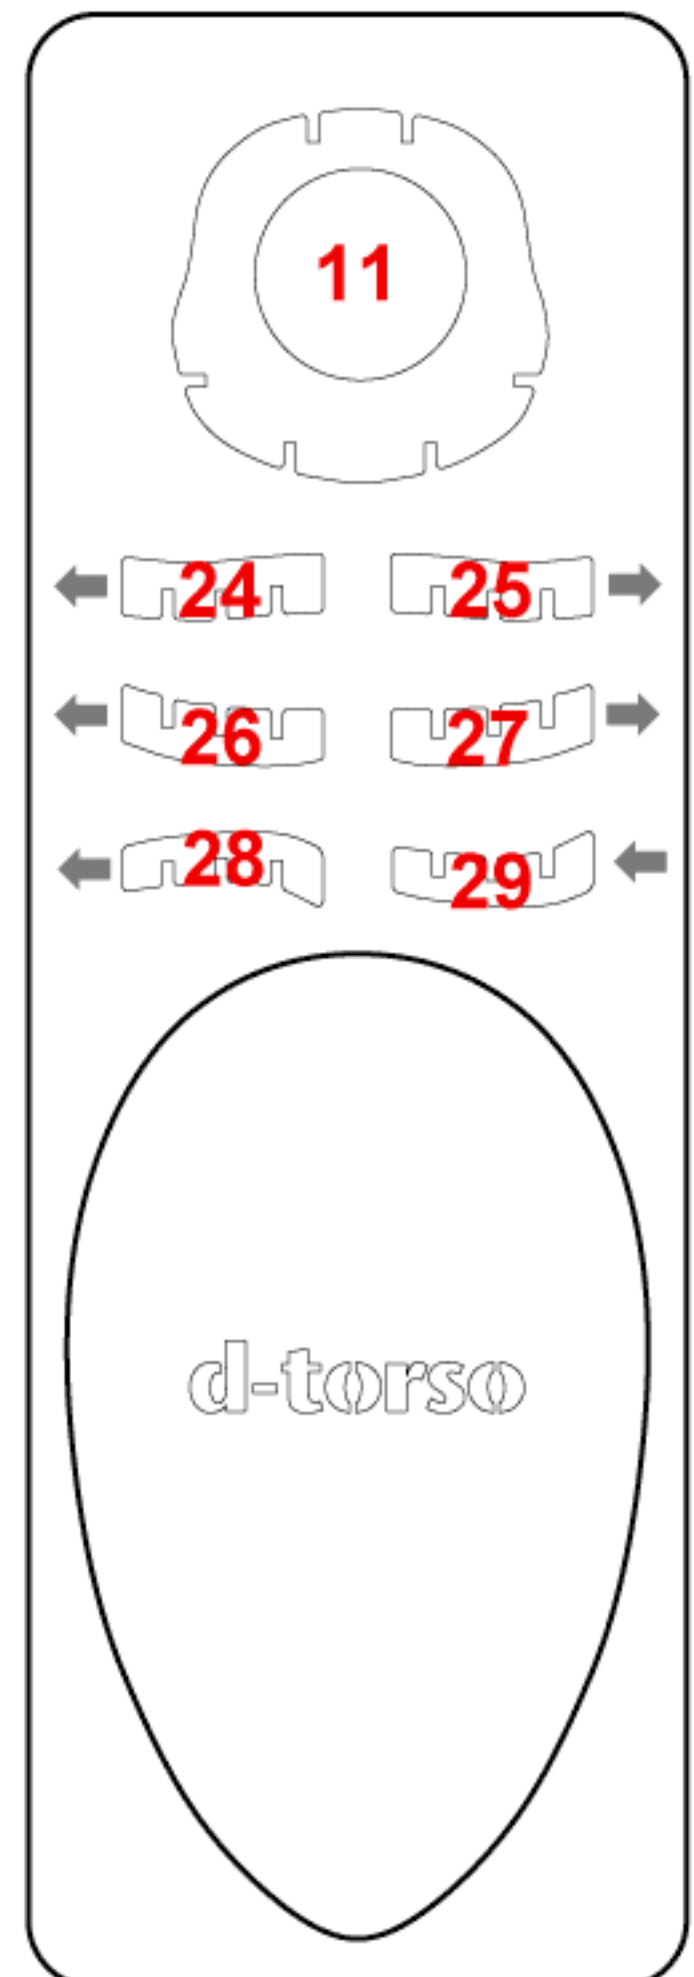

d-torso™

MINI PIG KIT

(注) 本製品は細密レーザー加工により部品を切断しているため、段ボール素材の切断面に炭化粉が付着しています。組立ての際には、濡れた布等を用意して、各部品の断面を拭きながら組立てを行ってください。