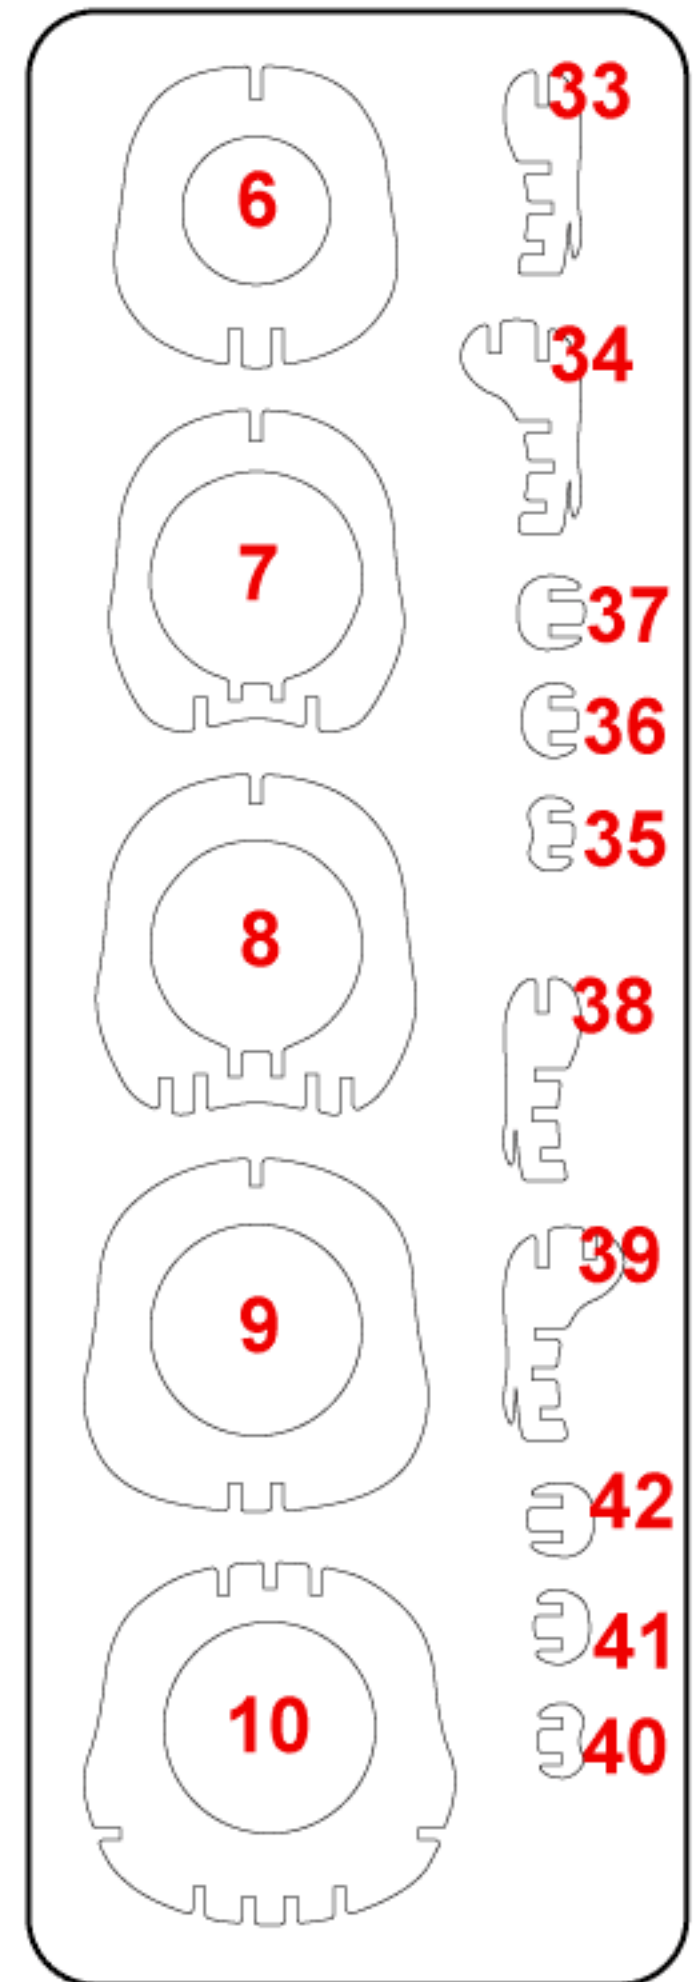

d-torso™

MINI PIG KIT

(注) 本製品は細密レーザー加工により部品を切断しているため、段ボール素材の切断面に炭化粉が付着しています。組立ての際には、濡れた布等を用意して、各部品の断面を拭きながら組立てを行ってください。