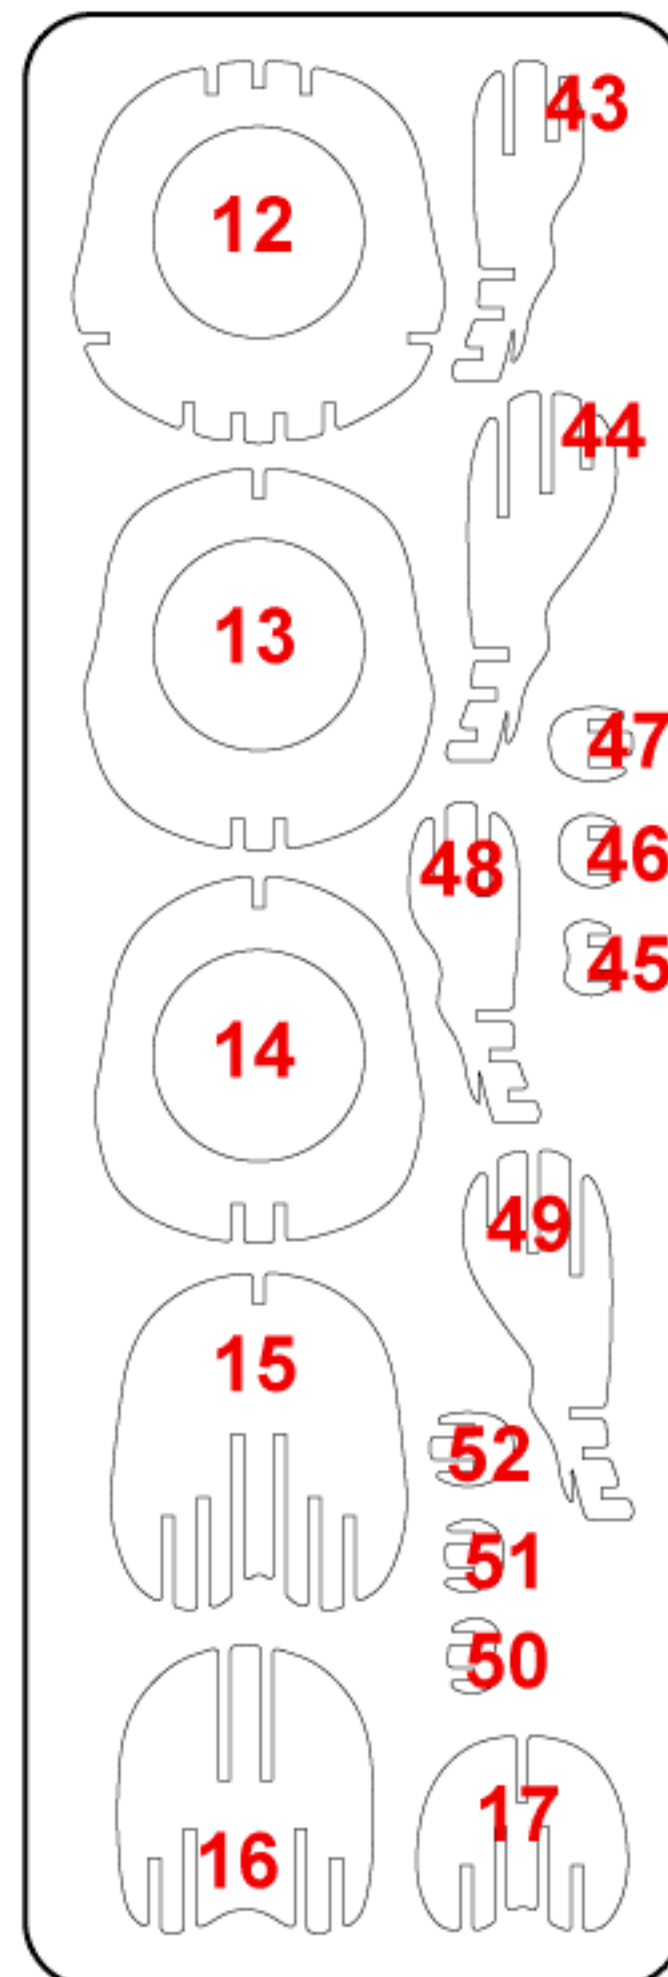

d-torso™

MINI PIG KIT

(注) 本製品は細密レーザー加工により部品を切断しているため、段ボール素材の切断面に炭化粉が付着しています。組立ての際には、濡れた布等を用意して、各部品の断面を拭きながら組立てを行ってください。