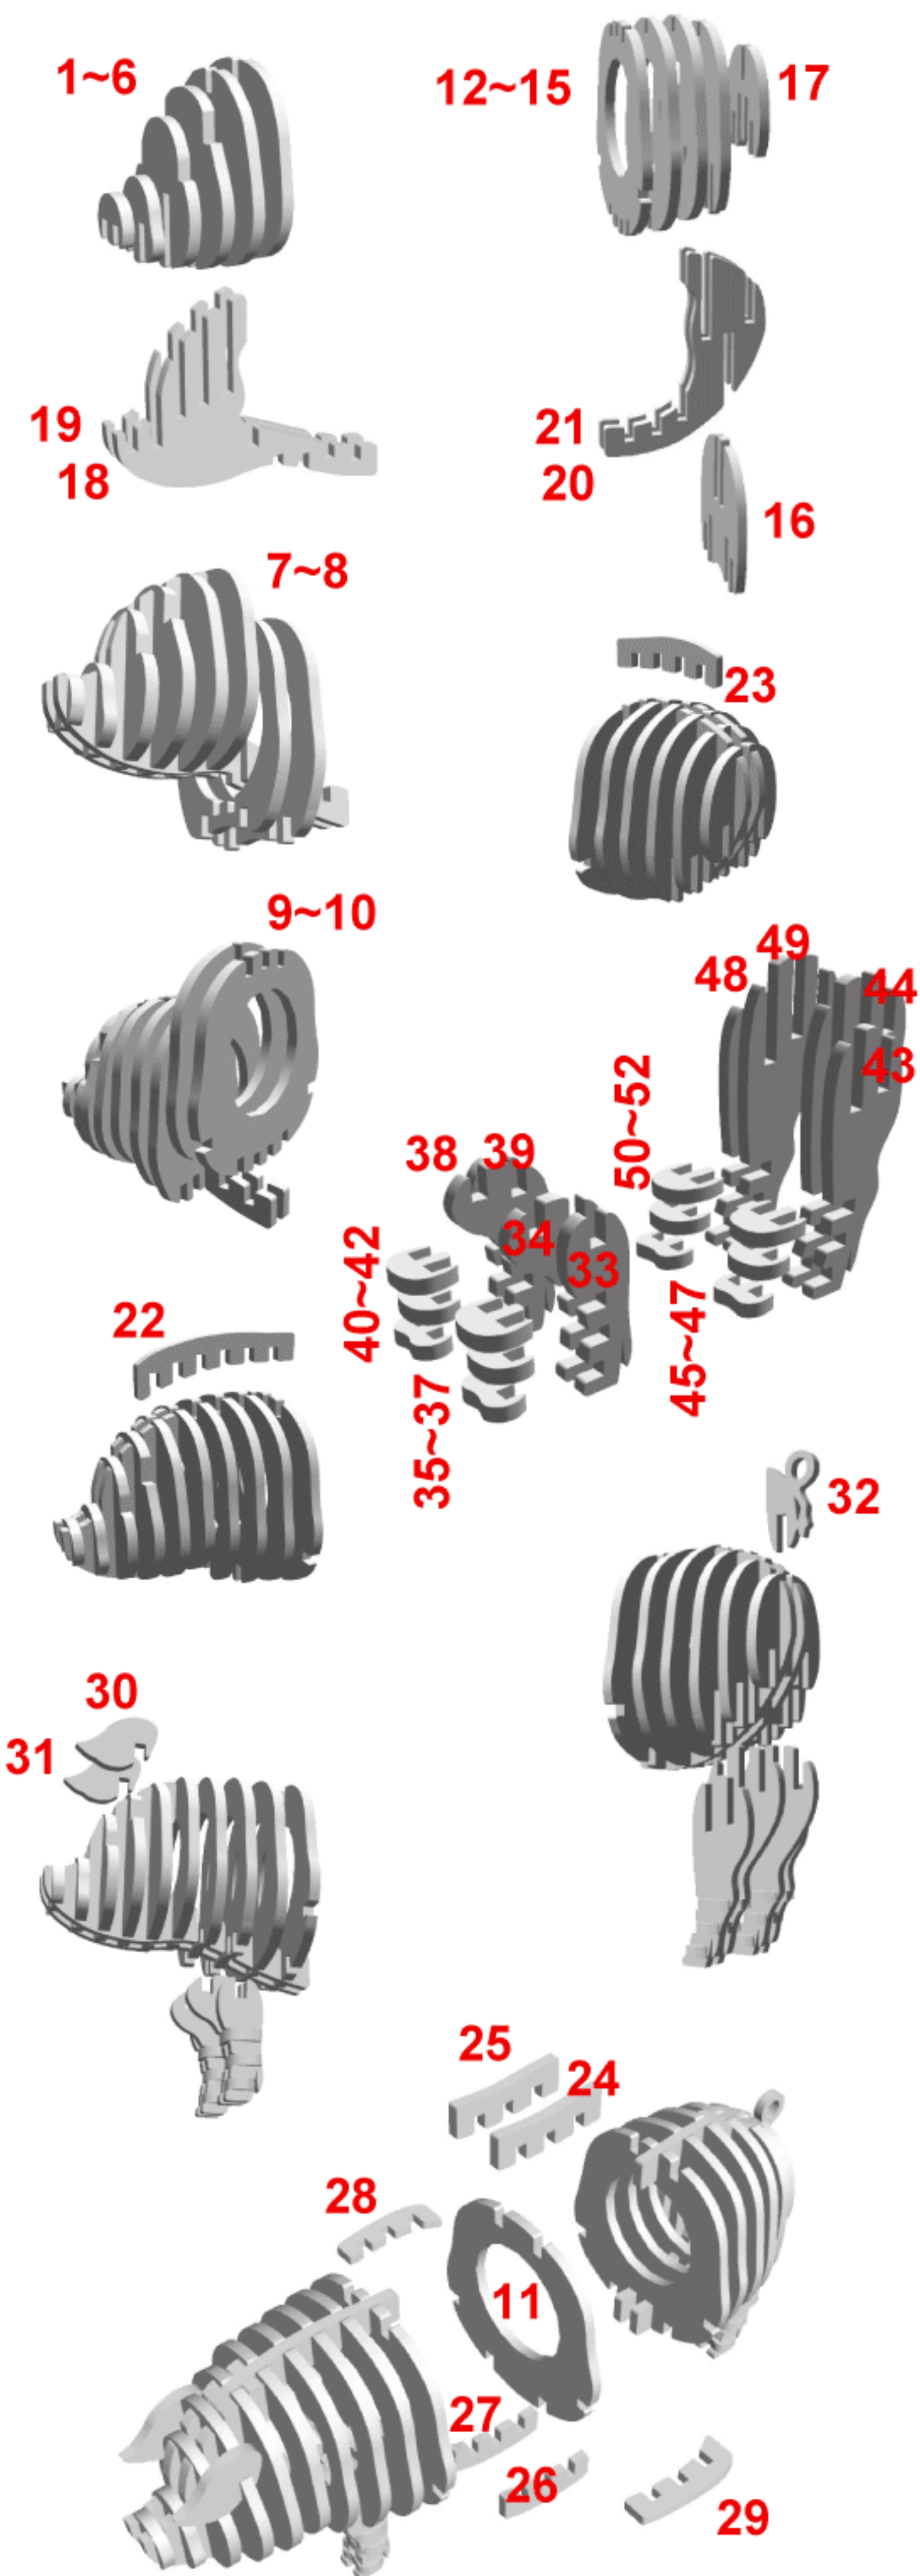

d-torso™

MINI PIG KIT

(注) 本製品は細密レーザー加工により部品を切断しているため、段ボール素材の切断面に炭化粉が付着しています。組立ての際には、濡れた布等を用意して、各部品の断面を拭きながら組立てを行ってください。