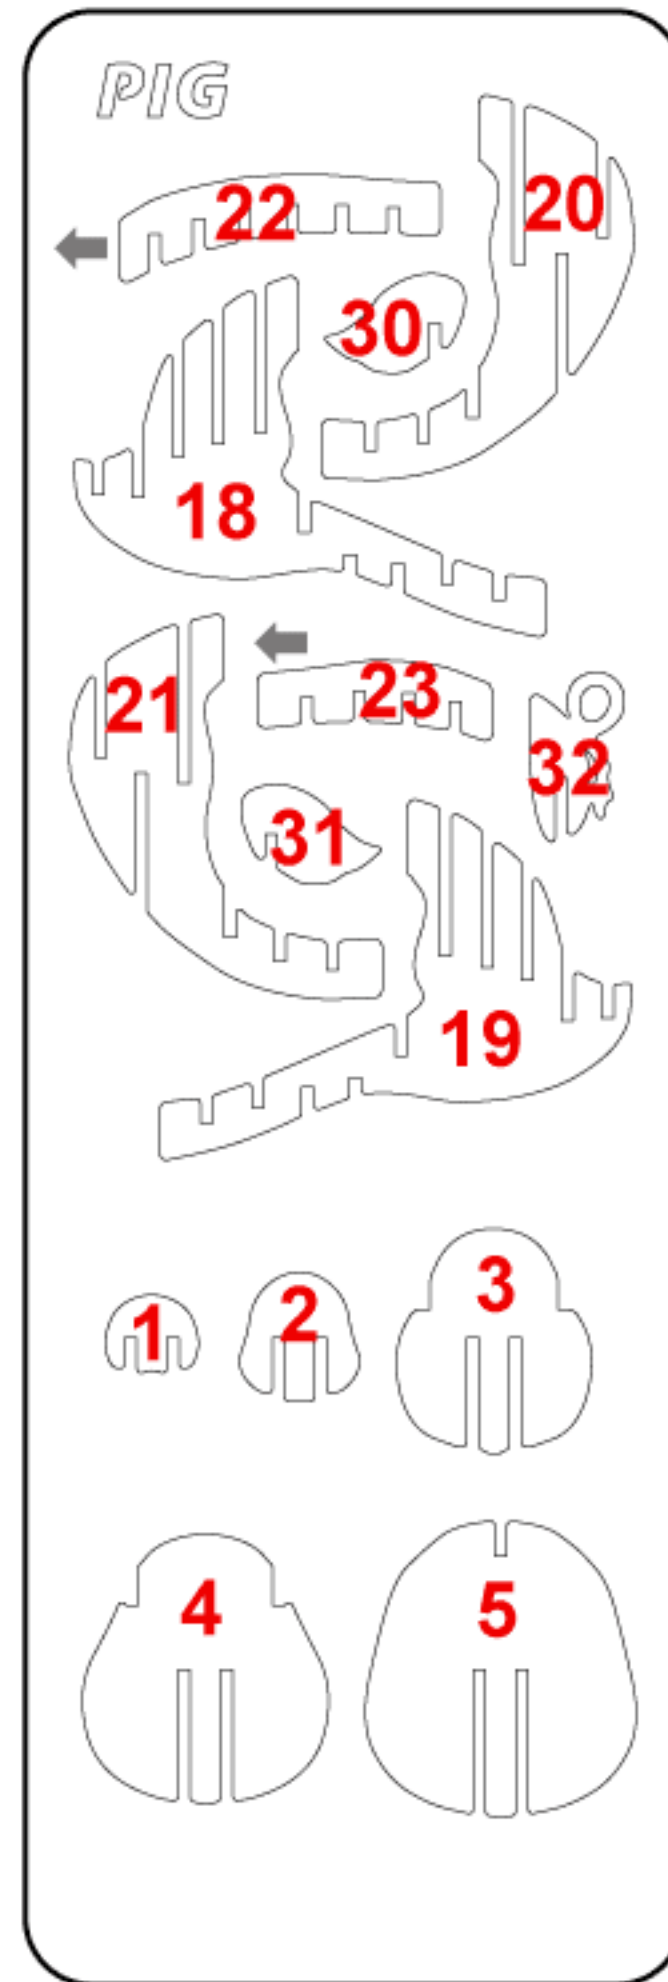

d-torso™

MINI PIG KIT

(注) 本製品は細密レーザー加工により部品を切断しているため、段ボール素材の切断面に炭化粉が付着しています。組立ての際には、濡れた布等を用意して、各部品の断面を拭きながら組立てを行ってください。